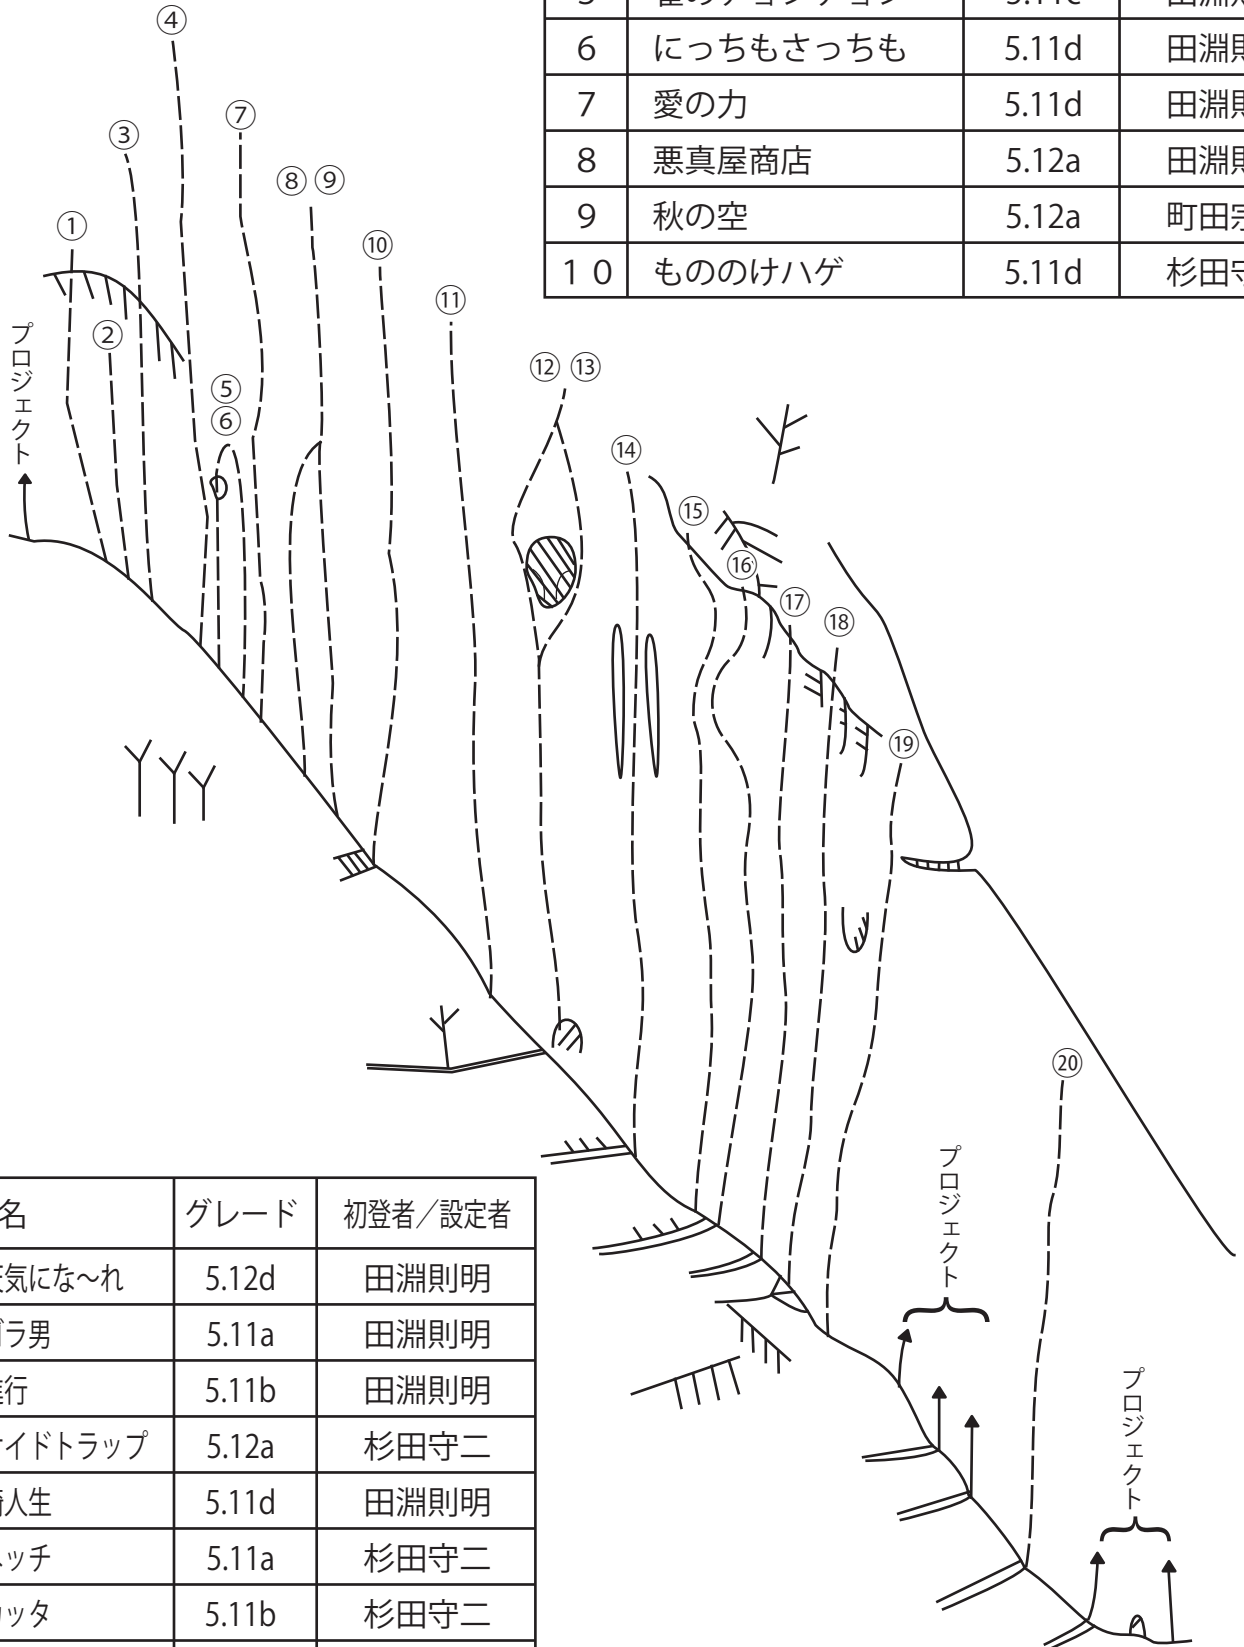

# 天空の城 (センターロック)

| No. | 課題名        | グレード  | 初登者/設定者 |
|-----|------------|-------|---------|
| 1   | GDIの女      | 5.11d | 田淵則明    |
| 2   | もう登らんでよろし~ | 5.11a | 田淵則明    |
| 3   | 大手まんじゅう    | 5.12a | 田淵則明    |
| 4   | シャドー       | 5.12c | 田淵則明    |
| 5   | 雀のチョンチョン   | 5.11c | 田淵則明    |
| 6   | にっちもさっちも   | 5.11d | 田淵則明    |
| 7   | 愛の力        | 5.11d | 田淵則明    |
| 8   | 悪真屋商店      | 5.12a | 田淵則明    |
| 9   | 秋の空        | 5.12a | 町田宗勝    |
| 10  | もののけハゲ     | 5.11d | 杉田守二    |

| No. | 課題名       | グレード    | 初登者/設定者 |
|-----|-----------|---------|---------|
| 11  | 明日天気にな~れ  | 5.12d   | 田淵則明    |
| 12  | ゴンゴラ男     | 5.11a   | 田淵則明    |
| 13  | 出発進行      | 5.11b   | 田淵則明    |
| 14  | オフサイドトラップ | 5.12a   | 杉田守二    |
| 15  | 釜ヶ崎人生     | 5.11d   | 田淵則明    |
| 16  | ラムネッチ     | 5.11a   | 杉田守二    |
| 17  | カルカッタ     | 5.11b   | 杉田守二    |
| 18  | テレサイレブン   | 5.12b   | 杉田守二    |
| 19  | エボシ御前     | 5.12a   | 杉田守二    |
| 20  | タタリ       | 5.12a/b | 阪井学     |